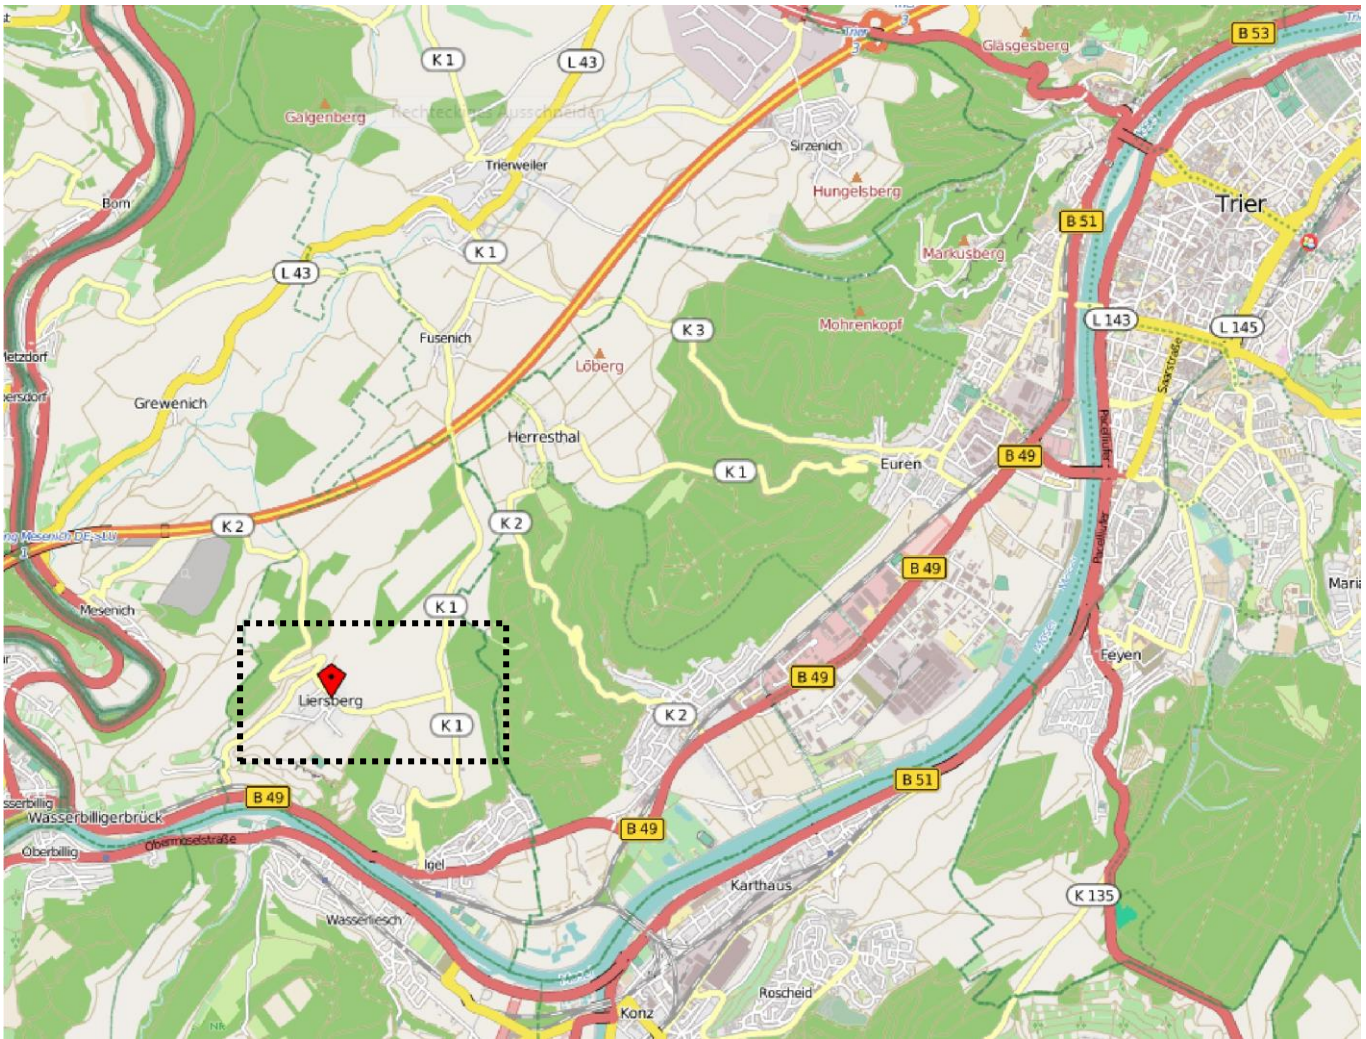

Eine Wegbeschreibung zum Pflanzort entnehmen Sie bitte der Rückseite, und folgen Sie den Wegweisern.

Programm:

Sonntag 08. November

15:00 Uhr feierliche Übergabe des Baumes

Im Anschluss Kaffee und Kuchen

Wir freuen uns auf Ihr Kommen!

Quelle: OpenStreetMap, Bearbeitung: Oeffling