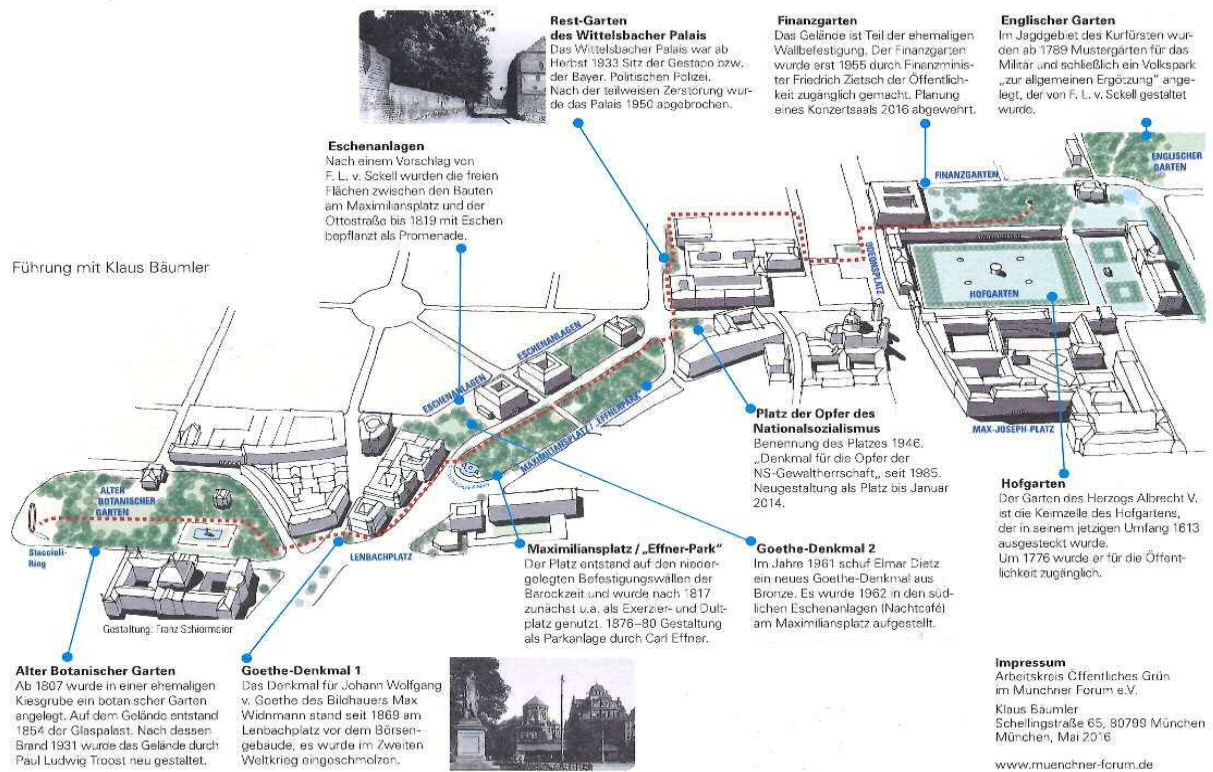

Führungen:

Klaus Bäumler, Arbeitskreis Öffentliches Grün im Münchner Forum,
Landschaftsarchitekt Wolfgang Niemeyer, DGGL Bayern Süd e.V..

Treffpunkt: Samstag 28.April um 10:00 Uhr auf dem Karl-Stützel-Platz, Ecke Luisen-/ Elisenstraße – an der großen roten Plastik „Ring“ von Mauro Staccioli. Ca. 5 Gehminuten vom Hauptbahnhof.

Wir führen Sie durch einen Teil der historischen Münchner Parks und Grünanlagen in der Innenstadt und treffen dabei auch auf neu gestaltete Plätze und moderne Freiräume. Unsere Route führt uns vom Alten Botanischen Garten über den Maximiliansplatz zum neu gestalteten Platz der Opfer des Nationalsozialismus. Von dort machen wir einen kleinen Abstecher zum Neuen Siemensforum und erreichen über den Odeonsplatz den Finanzgarten und schließlich den Hofgarten und Englischen Garten. Nach einer Mittagspause in der Goldenen Bar im Haus der Kunst geht es weiter zum Bayerischen Nationalmuseum (neu angelegter Innenhof und Platzfläche von Rainer Schmidt). Von dort folgen wir dem Eisbach auf die andere Seite der Prinzregentenstraße zu den von Peter Latz gestalteten Freianlagen am Alexander Wacker Haus.

Bayerisches Nationalmuseum München - Innenhof

Route: Entwurf Klaus Bäumler, Gestaltung Franz Schiermeier – München

Die Exkursion erfolgt zu Fuß. Der erste Teil, der am Haus der Kunst endet, dauert ca. 2 Stunden. Nach der Mittagspause sind wir noch ca. 1 Stunde unterwegs, die Führung endet ca. um 15:00 Uhr. Die Teilnahme ist kostenlos