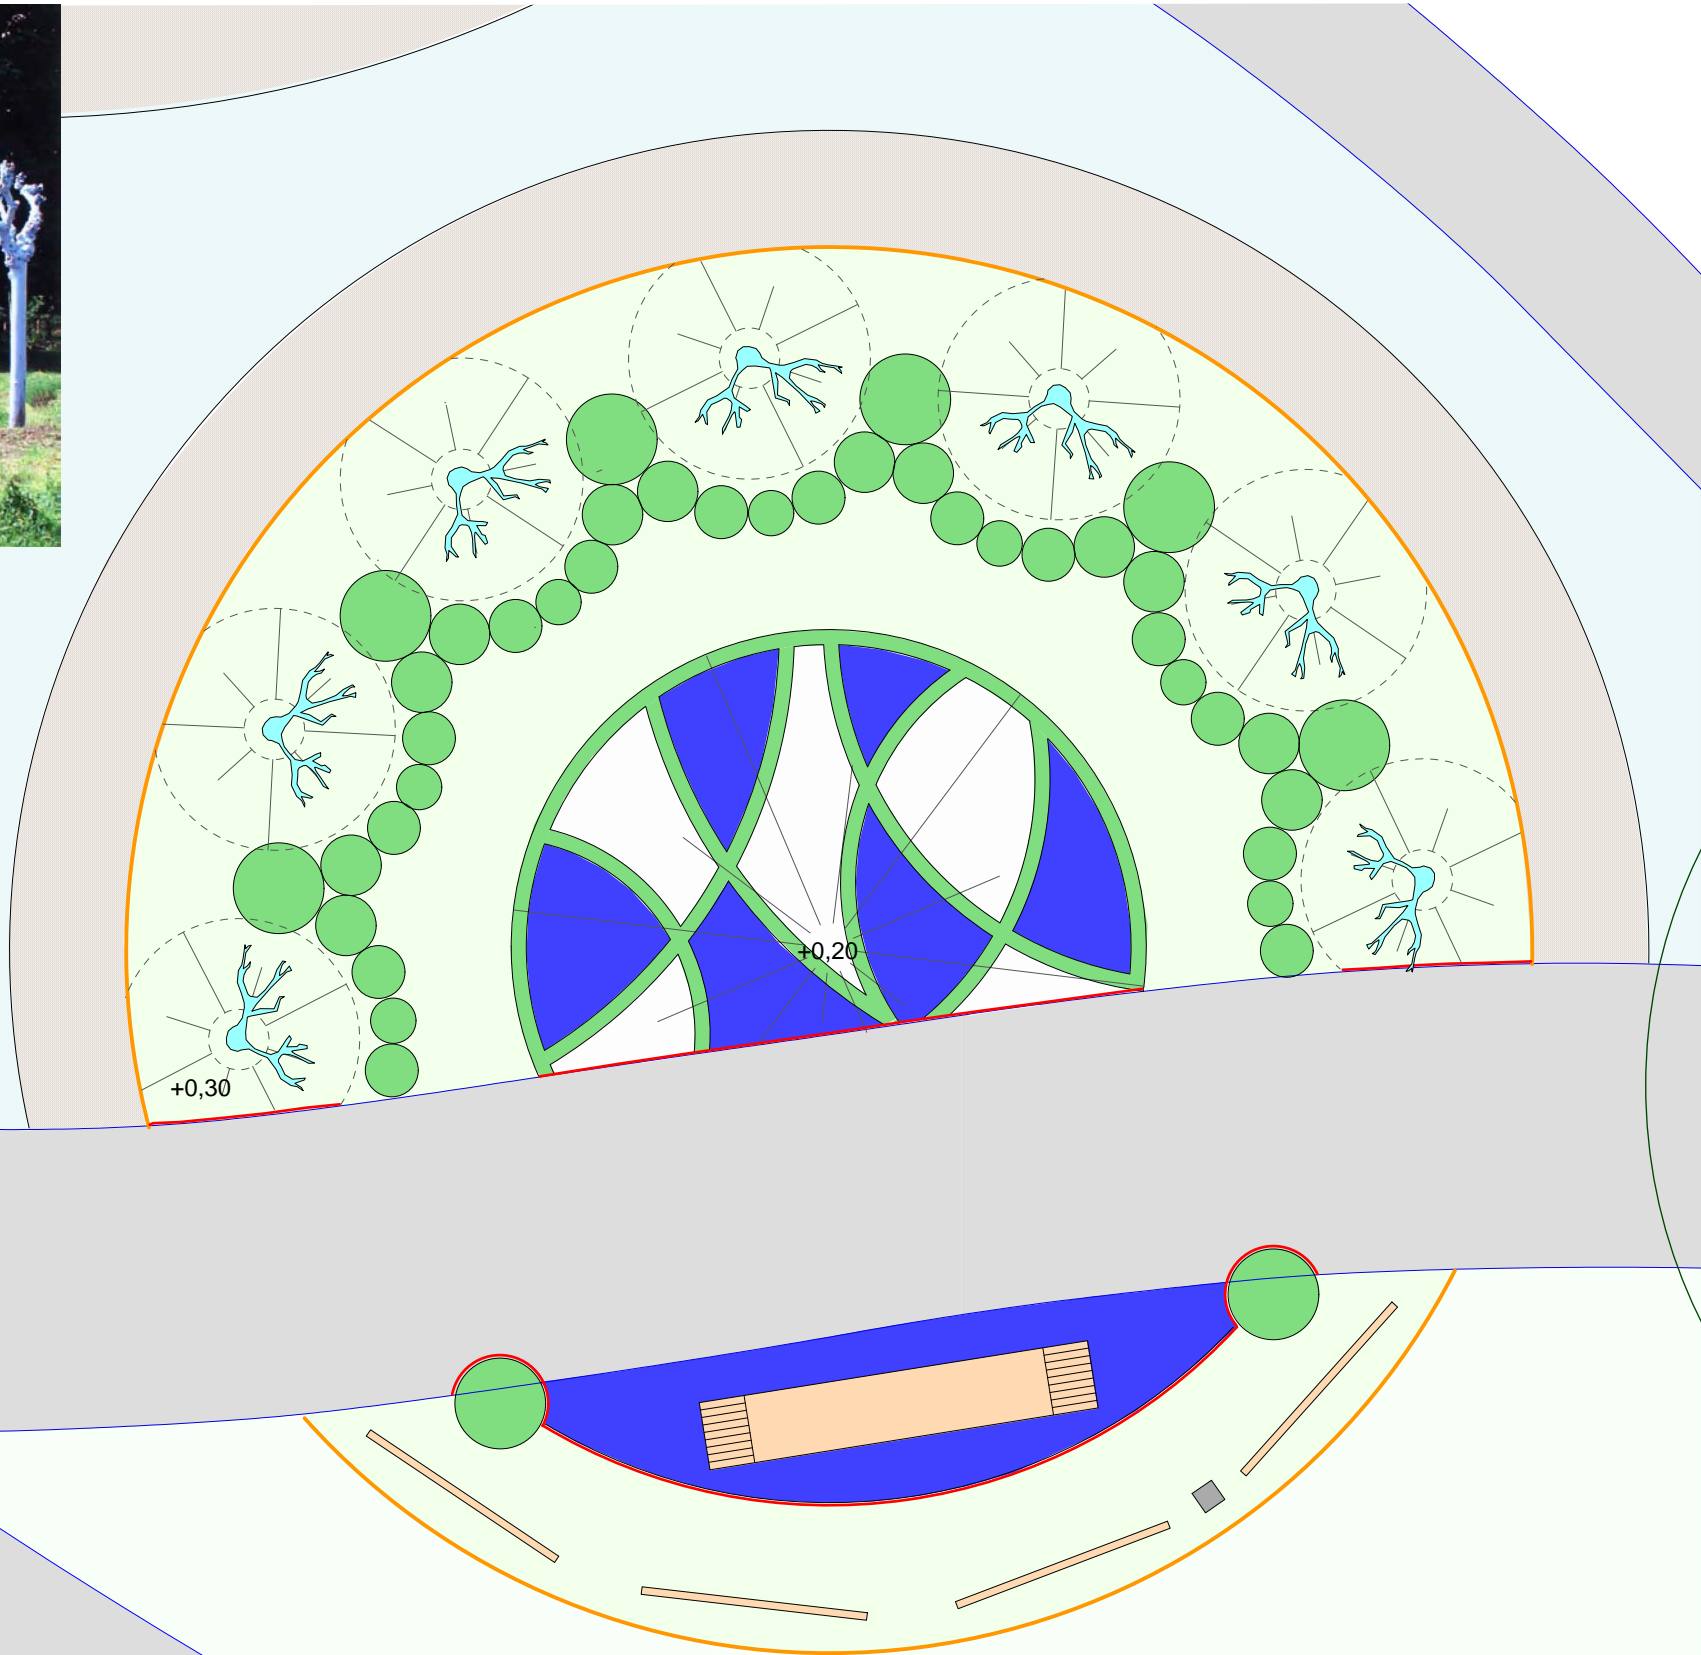

Blaue Bäume

Planausschnitt
Garten am Marstell - Themengärten

-  Blauer Baum
-  Formgehölze
Buxus sempervirens
Kugel 60
Kugel 40
Kugel 35
Kugel 30
-  Buxushecke
-  Rasen
-  Glasgranulat blau
3cm stark auf Geovlies 90 g/m2
-  Marmorsplitt
3cm stark auf Geovlies 90 g/m2
-  Gartenbank 'Wörlitz'
-  Aufhügelung
+0,20 bzw +0,30m
-  Aufsteller zu DGGL
Aktivitäten oder
Objekte
-  Bandstahl nicht verzinkt
-  Blütennetz h= 2,50m
-  Spender für Mitgliederanträge DGGL

3	08.01.2009	Brill	Beetvariante 2	
2	05.01.2009	Brill	Blaue Bäume, Marmorsplitt	
1	17.12.2008	Brill	Blaue Bäume, Hochstammspalierbäume	
NR.	DATUM	NAME	ÄNDERUNG	VERTEILER

Gartenbank 'Wörlitz'

Ansicht
Blütennetz mit Plakaten von
Außenstandorten

BUGA SCHWERIN 2009 - GARTEN AM MARSTALL THEMENGÄRTEN DER DGGL M-V		 Deutsche Gesellschaft für Gartenkunst und Landschaftskultur e.V.		BAUHERR	
		ENTWURF - THEMENGARTEN 9		PLANBEZEICHNUNG	
MASSTAB	d i e r k e v e r t dipl. ing.	DATUM	BEARBEITET	GEZEICHNET	PLAN - NR
1 : 50	GARTEN - UND LANDSCHAFTSARCHITEKT 18 528 LIETZOW WALDSTRASSE 51a TEL. 03 83 02 / 20 61 & 20 96 FAX 03 83 02 / 30 75	25.11.2008			A 01.00
				PLANFORMAT	0,30 x 0,60