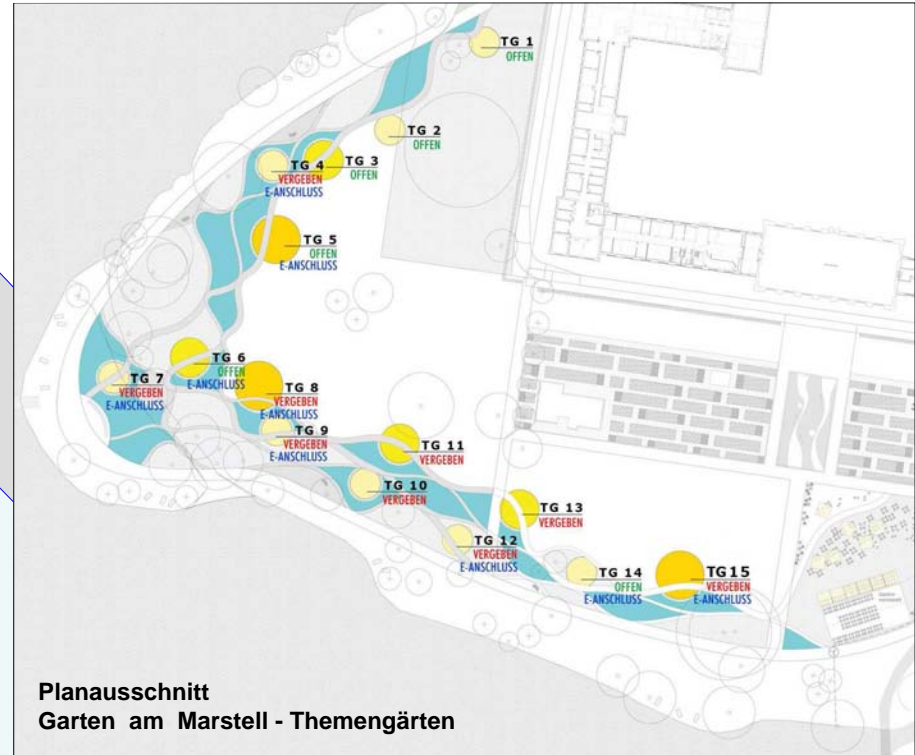

Blaue Bäume

Planausschnitt
Garten am Marstell - Themengärten

-  Blauer Baum
-  Formgehölze
Buxus sempervirens
Kugel 60
Kugel 40
Kugel 35
Kugel 30
-  Buxushecke
-  Rasen
-  Glasgranulat blau
3cm stark auf Geovlies 90 g/m2
-  Marmorsplitt
3cm stark auf Geovlies 90 g/m2
-  Gartenbank 'Wörlitz'
-  Aufhügelung
+0,20 bzw +0,30m
-  Aufsteller zu DGGL
Aktivitäten oder
Objekte
-  Bandstahl nicht verzinkt
-  Blütennetz h= 2,50m
-  Spender für Mitgliederanträge DGGL

3	08.01.2009	Brill	Beetvariante 2	
2	05.01.2009	Brill	Blaue Bäume, Marmorsplitt	
1	17.12.2008	Brill	Blaue Bäume, Hochstammspalierbäume	
NR.	DATUM	NAME	ÄNDERUNG	VERTEILER

Gartenbank 'Wörlitz'

Ansicht
Blütennetz mit Plakaten von
Außenstandorten

BUGA SCHWERIN 2009 - GARTEN AM MARSTALL THEMENGÄRTEN DER DGGL M-V		 Deutsche Gesellschaft für Gartenkunst und Landschaftskultur e.V.		BAUHERR	
		ENTWURF - THEMENGARTEN 9		PLANBEZEICHNUNG	
MASSTAB	d i e r k e v e r t dipl. ing.	DATUM	BEARBEITET	GEZEICHNET	PLAN - NR
1 : 50	GARTEN - UND LANDSCHAFTSARCHITEKT 18 528 LIETZOW WALDSTRASSE 51a TEL. 03 83 02 / 20 61 & 20 96 FAX 03 83 02 / 30 75	25.11.2008			A 01.00
				PLANFORMAT	0,30 x 0,60