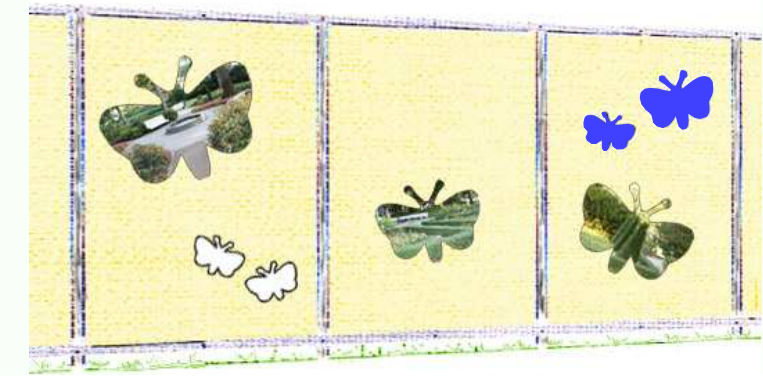

Blaue Bäume

Planausschnitt
Garten am Marstell - Themengärten

-  Blauer Baum
-  Formgehölze
Buxus sempervirens
Kugel 60
Kugel 40
Kugel 35
Kugel 30
-  Buxushecke
-  Rasen
-  Glasgranulat blau
3cm stark auf Geovlies 90 g/m2
-  Marmorsplitt
3cm stark auf Geovlies 90 g/m2
-  Gartenbank 'Wörlitz'
-  Aufhügelung
+0,20 bzw +0,30m
-  Aufsteller zu DGGL
Aktivitäten oder
Objekte
-  Bandstahl nicht verzinkt
-  Blütennetz h= 2,50m
-  Spender für Mitgliederanträge DGGL

3	08.01.2009	Brill	Beetvariante 2	
2	05.01.2009	Brill	Blaue Bäume, Marmorsplitt	
1	17.12.2008	Brill	Blaue Bäume, Hochstammspalierbäume	
NR.	DATUM	NAME	ÄNDERUNG	VERTEILER

Gartenbank 'Wörlitz'

Ansicht
Blütennetz mit Plakaten von
Außenstandorten