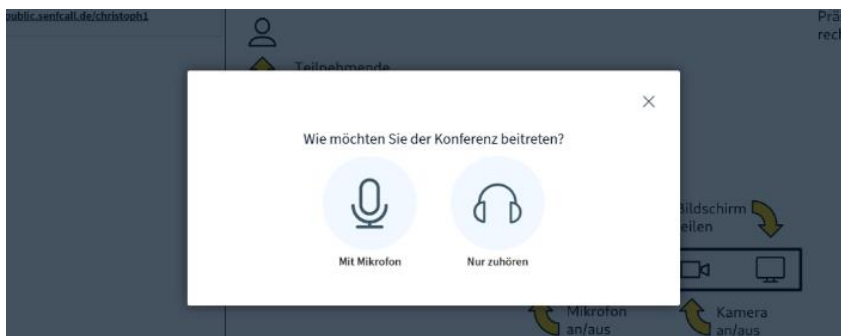

Technisches

Sie brauchen ein Smartphone, Tablet, Laptop oder einen Computer mit Lautsprechern.

Zugang zum Vortrag: <https://lecture.senfcalls.de/chr-lcu-kwo-swg>

Bitte diesen Link frühestens 15 Minuten vor Vortragsbeginn aktivieren.

Bei der Erstanmeldung, bitte die Datenschutzrichtlinie von senfcalls.de bestätigen.

Hier ggf. Chatnachrichten eingeben und mit Klick auf den blauen Pfeil absenden.

Bitte NICHT  unten in der Mitte die Symbole "Mikrofon, Phone oder Kamera" aktivieren. Die Symbole **müssen** ausgeschaltet sein, um eine gute Übertragungsqualität zu gewährleisten.