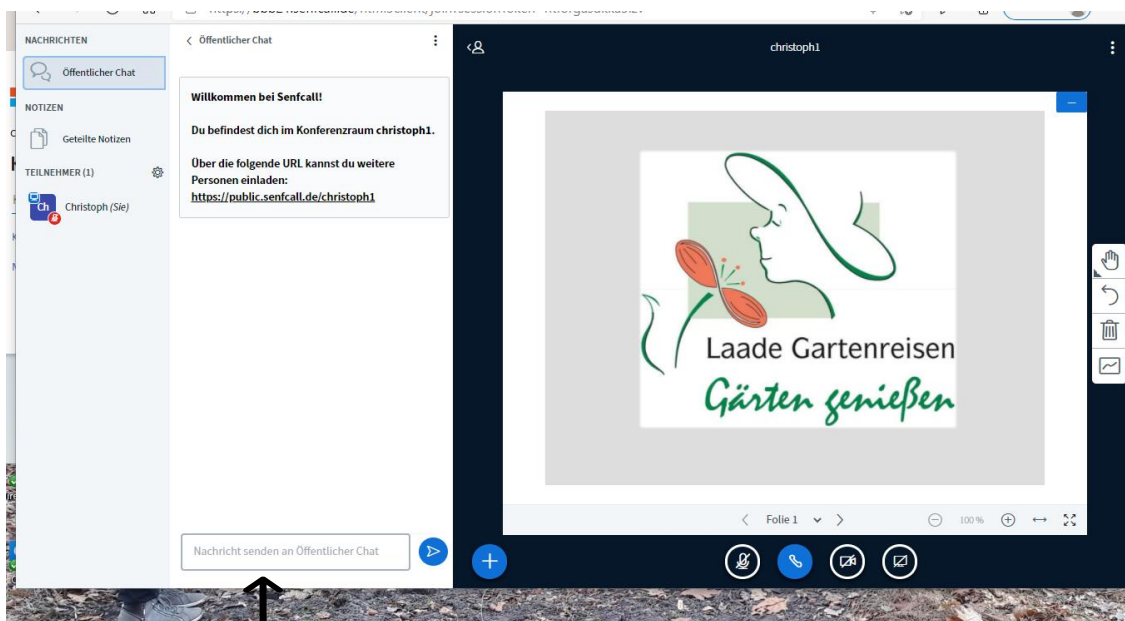

Technisches

Sie brauchen ein Smartphone, Tablet, Laptop oder einen Computer mit Lautsprechern.

Zugang zum Vortrag: <https://lecture.senfcalls.de/chr-lcu-kwo-swg>

Bitte diesen Link frühestens 15 Minuten vor Vortragsbeginn aktivieren.

Bei der Erstanmeldung, bitte die Datenschutzrichtlinie von senfcalls.de bestätigen.

Hier ggf. Chatnachrichten eingeben und mit Klick auf den blauen Pfeil absenden.

Bitte NICHT unten in der Mitte die Symbole "Mikrofon, Phone oder Kamera" aktivieren. Die Symbole **müssen** ausgeschaltet sein, um eine gute Übertragungsqualität zu gewährleisten.