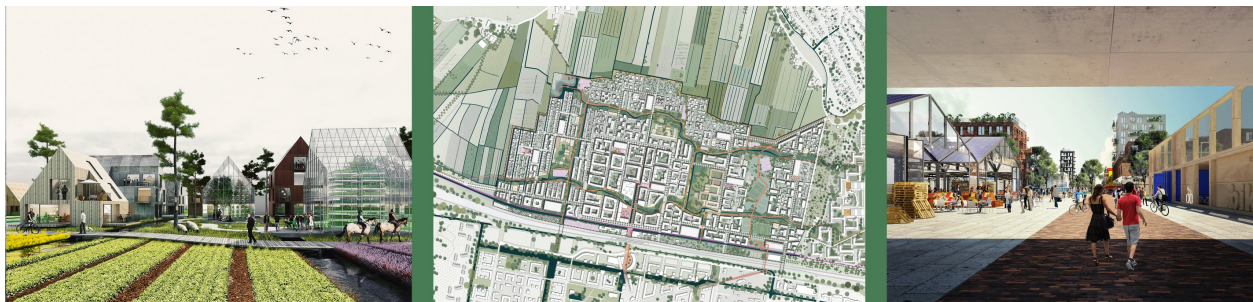

# DGGL

Deutsche Gesellschaft

für Gartenkunst und Landschaftskultur e.V.  
Landesverband Hamburg/Schleswig-Holstein e.V.  
Besuchen Sie uns auch im Internet unter [www.dggl.org](http://www.dggl.org)

Liebe Mitglieder, Freundinnen und Freunde der DGGL,  
im Bezirk Bergedorf befindet sich mit Oberbillwerder das zweitgrößte  
Stadtentwicklungsprojekt Hamburgs. Nachdem im vergangenen Jahr der  
wettbewerbliche Dialog zur Findung der künftigen Gestalt, Nutzung sowie  
der städtebaulichen Grundlagen abgeschlossen worden ist, geht es nun an  
die Umsetzung in konkrete Planung.

Diese Projekt wird unter Federführung der städtischen IBA-Hamburg GmbH  
entwickelt. Wir wollen uns von kompetenter Seite den Planungsprozess, den  
aktuellen Stand der Planungen sowie die Zukunft dieses neuen zukunftswei-  
senden Stadtteiles berichten lassen.

## HAMBURG WÄCHST GEN OSTEN

### DIE ENTWICKLUNG NEUER WOHNBAUQUARTIERE AM BEISPIEL DES PROJEKTES OBERBILLWERDER

**MITTWOCH, 20. FEBRUAR 2019, UM 18:00 UHR BIS CA. 20:00 UHR**

IBA-DOCK: Am Zollhafen 12, 20539 Hamburg-Veddel

Andreas Bunk