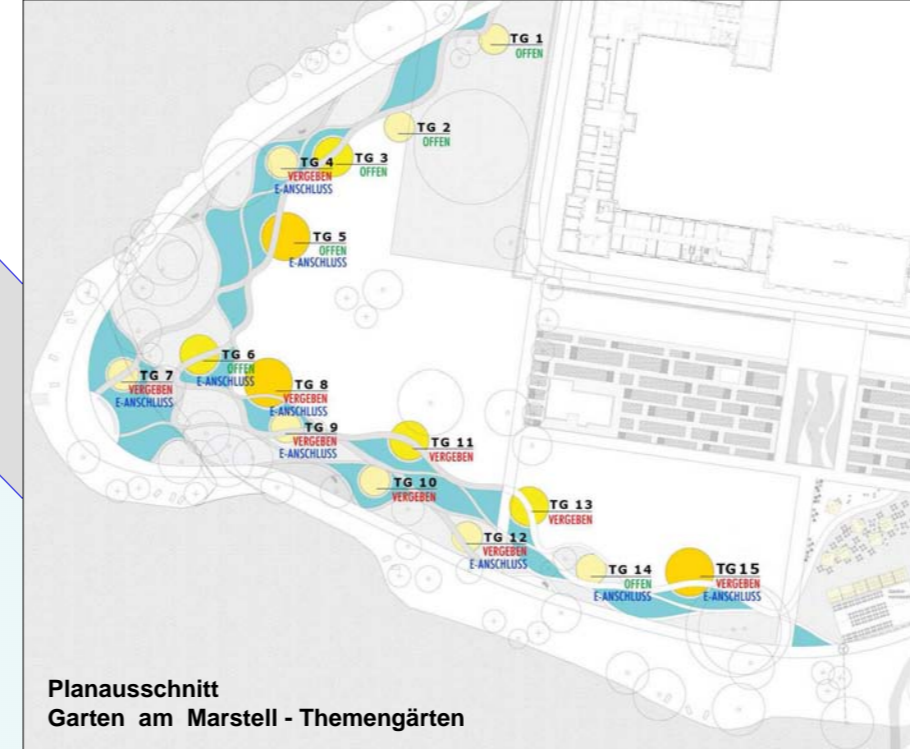

Blaue Bäume

Planausschnitt  
Garten am Marstell - Themengärten

Gartenbank 'Wörlitz'

Ansicht  
Blütennetz mit Plakaten von  
Außenstandorten

-  Blauer Baum
-  Formgehölze  
Buxus sempervirens  
Kugel 60  
Kugel 40  
Kugel 35  
Kugel 30
-  Buxushecke
-  Rasen
-  Glasgranulat blau  
3cm stark auf Geovlies 90 g/m2
-  Marmorsplitt  
3cm stark auf Geovlies 90 g/m2
-  Gartenbank 'Wörlitz'
-  Aufhügelung  
+0,20 bzw +0,30m
-  Aufsteller zu DGGL  
Aktivitäten oder  
Objekte
-  Bandstahl nicht verzinkt
-  Blütennetz h= 2,50m
-  Spender für Mitgliederanträge DGGL

3	08.01.2009	Brill	Beetvariante 2	
2	05.01.2009	Brill	Blaue Bäume, Marmorsplitt	
1	17.12.2008	Brill	Blaue Bäume, Hochstammspalierbäume	
NR.	DATUM	NAME	ÄNDERUNG	VERTEILER

<b>BUGA SCHWERIN 2009 - GARTEN AM MARSTALL THEMENGÄRTEN DER DGGL M-V</b>		Deutsche Gesellschaft für Gartenkunst und Landschaftskultur e.V. <b>DGGL</b>		BAUHERR
BAUVORHABEN		ENTWURF - THEMENGARTEN 9		
PLANBEZEICHNUNG		DATUM	BEARBEITET	GEZEICHNET
MASSTAB	<b>d i e r k e v e r t</b> dipl. ing.	25.11.2008		PLAN - NR
1 : 50	GARTEN - UND LANDSCHAFTSARCHITEKT			A 01.00
18 528 LIETZOW WALDSTRASSE 51a		PLANFORMAT 0,30 x 0,60		
TEL. 03 83 02 / 20 61 & 20 96 FAX 03 83 02 / 30 75				