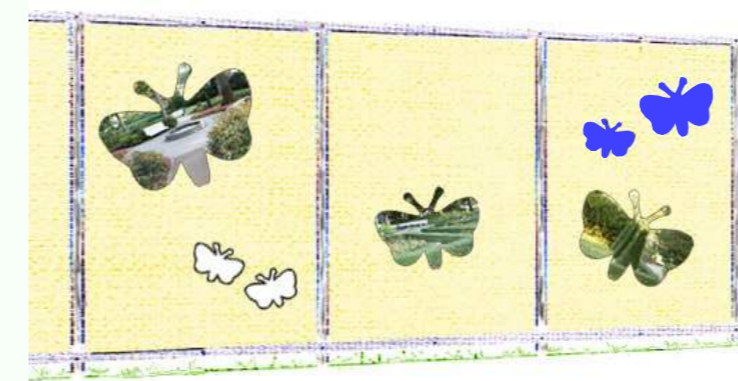

Blaue Bäume

Planausschnitt  
Garten am Marstell - Themengärten

Gartenbank 'Wörlitz'

Ansicht  
Blütennetz mit Plakaten von  
Außenstandorten

-  Blauer Baum
-  Formgehölze  
Buxus sempervirens  
Kugel 60  
Kugel 40  
Kugel 35  
Kugel 30
-  Buxushecke
-  Rasen
-  Glasgranulat blau  
3cm stark auf Geovlies 90 g/m2
-  Marmorsplitt  
3cm stark auf Geovlies 90 g/m2
-  Gartenbank 'Wörlitz'
-  Aufhügelung  
+0,20 bzw +0,30m
-  Aufsteller zu DGGL  
Aktivitäten oder  
Objekte
-  Bandstahl nicht verzinkt
-  Blütennetz h= 2,50m
-  Spender für Mitgliederanträge DGGL

3	08.01.2009	Brill	Beetvariante 2	
2	05.01.2009	Brill	Blaue Bäume, Marmorsplitt	
1	17.12.2008	Brill	Blaue Bäume, Hochstammspalierbäume	
NR.	DATUM	NAME	ÄNDERUNG	VERTEILER

<b>BUGA SCHWERIN 2009 - GARTEN AM MARSTALL THEMENGÄRTEN DER DGGL M-V</b>		Deutsche Gesellschaft für Gartenkunst und Landschaftskultur e.V. <b>DGGL</b>		BAUHERR
BAUVORHABEN		ENTWURF - THEMENGARTEN 9		
PLANBEZEICHNUNG		DATUM	BEARBEITET	GEZEICHNET
MASSTAB	<b>d i e r k e v e r t</b> dipl. ing.	25.11.2008		PLAN - NR
1 : 50	GARTEN - UND LANDSCHAFTSARCHITEKT			A 01.00
18 528 LIETZOW WALDSTRASSE 51a		PLANFORMAT 0,30 x 0,60		
TEL. 03 83 02 / 20 61 & 20 96 FAX 03 83 02 / 30 75				