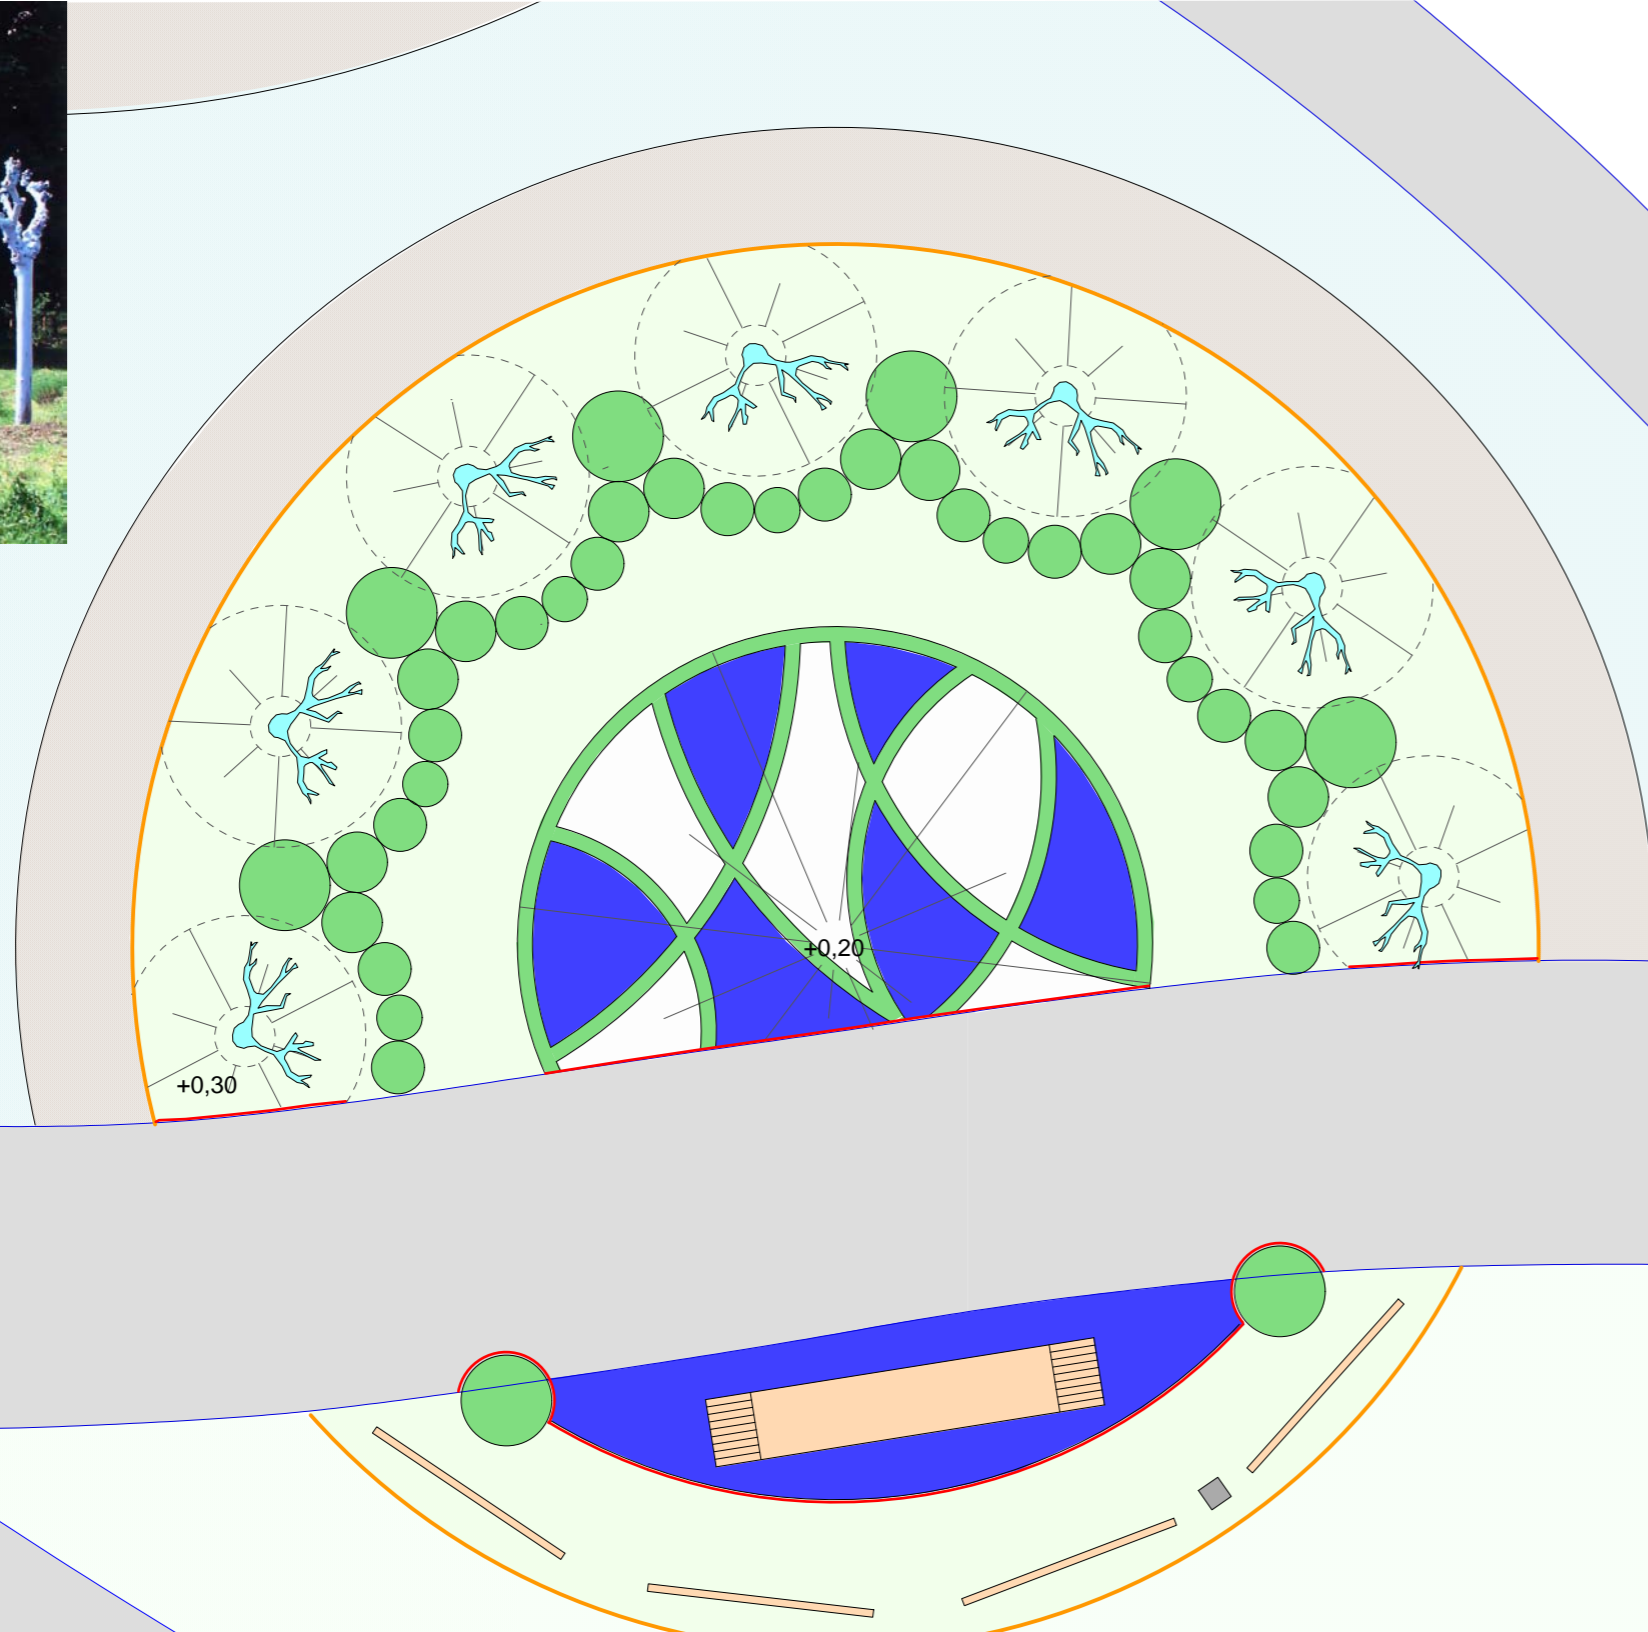

Blaue Bäume

Planausschnitt  
Garten am Marstell - Themengärten

Gartenbank 'Wörlitz'

Ansicht  
Blütennetz mit Plakaten von  
Außenstandorten

-  Blauer Baum
-  Formgehölze  
Buxus sempervirens  
Kugel 60  
Kugel 40  
Kugel 35  
Kugel 30
-  Buxushecke
-  Rasen
-  Glasgranulat blau  
3cm stark auf Geovlies 90 g/m2
-  Marmorsplitt  
3cm stark auf Geovlies 90 g/m2
-  Gartenbank 'Wörlitz'
-  Aufhügelung  
+0,20 bzw +0,30m
-  Aufsteller zu DGGL  
Aktivitäten oder  
Objekte
-  Bandstahl nicht verzinkt
-  Blütennetz h= 2,50m
-  Spender für Mitgliederanträge DGGL

3	08.01.2009	Brill	Beetvariante 2	
2	05.01.2009	Brill	Blaue Bäume, Marmorsplitt	
1	17.12.2008	Brill	Blaue Bäume, Hochstammspalierbäume	
NR.	DATUM	NAME	ÄNDERUNG	VERTEILER

<b>BUGA SCHWERIN 2009 - GARTEN AM MARSTALL THEMENGÄRTEN DER DGGL M-V</b>		Deutsche Gesellschaft für Gartenkunst und Landschaftskultur e.V. <b>DGGL</b>		BAUHERR
BAUVORHABEN		ENTWURF - THEMENGARTEN 9		
PLANBEZEICHNUNG		DATUM	BEARBEITET	GEZEICHNET
MASSTAB	<b>d i e r k e v e r t</b> dipl. ing.	25.11.2008		PLAN - NR
1 : 50	GARTEN - UND LANDSCHAFTSARCHITEKT			A 01.00
18 528 LIETZOW WALDSTRASSE 51a		PLANFORMAT 0,30 x 0,60		
TEL. 03 83 02 / 20 61 & 20 96 FAX 03 83 02 / 30 75				